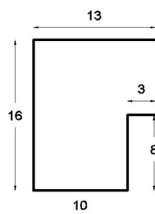

- BOCCHETTA PIANA

Disponibile in: Rame - Lamiera zincata
Lamiera preverniciata (tdm, color rame, antracite, bianco 9010, bianco 1013, bianco grigio, rosso siena)

- GRONDA per PANNELLO

Sviluppo cm. 50
Disponibile in: Rame - Lamiera zincata
Lamiera preverniciata (tdm, color rame, antracite, bianco 9010,
bianco 1013, bianco grigio, rosso siena)
Alluminio preverniciato (grest, tdm, corten silver, rame antico)