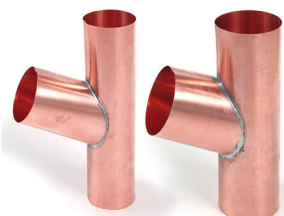

- TERMINALE con o senza gomito

D. mm 80 x 1500
 D. mm 80 x 2000
 D. mm 100 x 1500
 D. mm 100 x 2000
 Disponibile in: Rame - Lamiera zincata
 Lamiera preverniciata tdm

- TERMINALE IN GHISA

Disponibile con o senza gomito
 D. mm 80 x 1500
 D. mm 80 x 2000
 D. mm 100 x 1500
 D. mm 100 x 2000

- MINITERMINALE

D. MM 80 - D. MM 100
 Disponibile in: Rame - Lamiera zincata
 Lamiera preverniciata tdm

- GOMITO APERTO e CHIUSO

D. mm 80 - D. mm 100
 Disponibile in: Rame - Lamiera zincata
 Lamiera preverniciata (tdm, color rame, antracite, bianco 9010,
 bianco 1013, bianco grigio, rosso siena)
 Alluminio preverniciato (grest, tdm, corten silver, rame antico)

- GOMITO ALLUNGABILE

D. mm 80 x 330 - D. mm 100 x 330
 D. mm 80 x 500 - D. mm 100 x 500
 D. mm 80 x 800 - D. mm 100 x 800
 Disponibile in: Rame - Lamiera preverniciata tdm
 Altri colori e materiali su richiesta