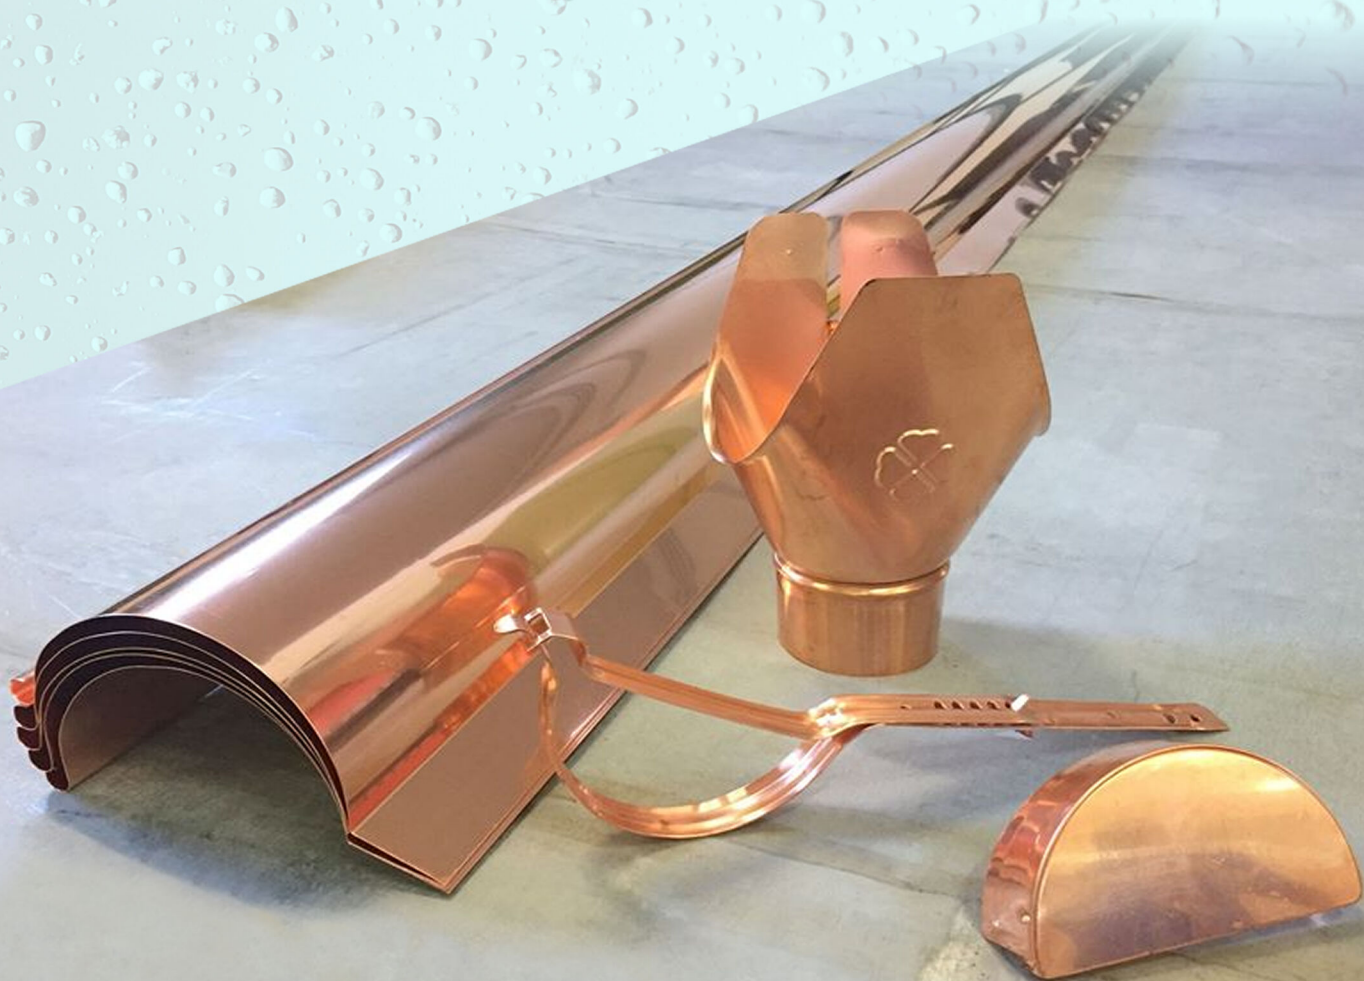

**Produzione Grondaie e Scossaline
in Lamiera, Alluminio e Rame**