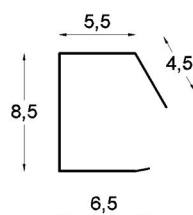

- SCOSSALINA DI CODA

Sviluppo cm. 25
Disponibile in: Rame - Lamiera zincata
Lamiera preverniciata (tdm, color rame, antracite, bianco 9010,
bianco 1013, bianco grigio, rosso siena)
Alluminio preverniciato (grest, tdm, corten silver, rame antico)