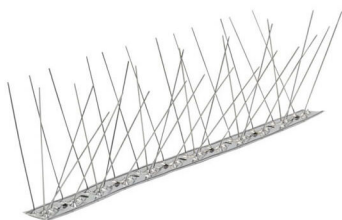

- DISSUASORE PER VOLATILI

Disponibile in: Inox - Rame