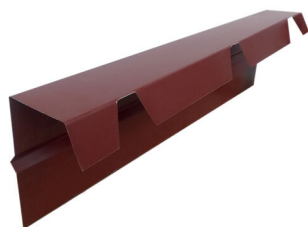

- FRONTALINO scantonato con GOCCIOLATOIO

Sviluppo cm. 33
Disponibile in: Rame - Lamiera zincata
Lamiera preverniciata (tdm, color rame, antracite, bianco 9010,
bianco 1013, bianco grigio, rosso siena)
Alluminio preverniciato (grest, tdm, corten silver, rame antico)

- TESTATA per PANNELLO COIBENTATO

Disponibile in: Lamiera preverniciata (tdm, bianco grigio,
rosso siena)