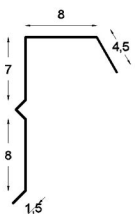

- FRONTALINO scantonato con GOCCIOLATOIO

Sviluppo cm. 33
Disponibile in: Rame - Lamiera zincata
Lamiera preverniciata (tdm, color rame, antracite, bianco 9010,
bianco 1013, bianco grigio, rosso siena)
Alluminio preverniciato (grest, tdm, corten silver, rame antico)

- TESTATA per PANNELLO COIBENTATO

Disponibile in: Lamiera preverniciata (tdm, bianco grigio,
rosso siena)