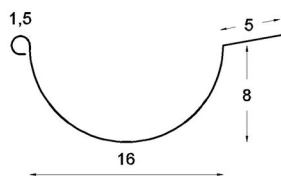

- GRONDA SEMITONDA

Sviluppo cm. 33
Disponibile in: Rame - Lamiera zincata
Lamiera preverniciata (tdm, color rame, antracite, bianco 9010,
bianco 1013, bianco grigio, rosso siena)
Alluminio preverniciato grest