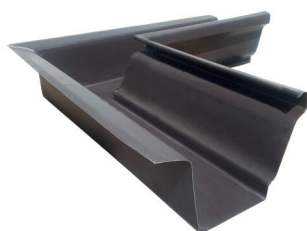

Disponibile in: Ferro zincato giallo
Cm 1 - 2 - 3 - 4 - 5

- PETTINE PARAPASSERO

Disponibile in: Inox - Rame - Lamiera preverniciata tdm

- DISSUASORE PER VOLATILI

Disponibile in: Inox - Rame

- ANGOLI ESTERNI DI GRONDA