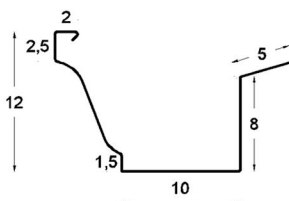

- GRONDA IONICA

Sviluppo cm. 38
Disponibile in: Rame - Lamiera zincata
Lamiera preverniciata (tdm, color rame, antracite, bianco 9010, bianco 1013, bianco grigio, rosso siena)
Alluminio preverniciato (grest, tdm, corten silver, rame antico)

- TESTATA SEMPLICE per GRONDA IONICA

Disponibile in: Rame - Lamiera zincata
Lamiera preverniciata (tdm, color rame, antracite, bianco 9010, bianco 1013, bianco grigio, rosso siena)
Alluminio preverniciato (grest, tdm, corten silver, rame antico)