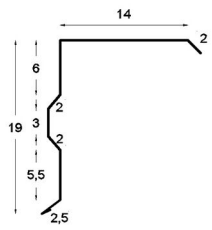

- SCOSSALINA SOPRATEGOLA

Sviluppo cm. 38
Disponibile in: Rame - Lamiera zincata
Lamiera preverniciata (tdm, color rame, antracite, bianco 9010, bianco 1013, bianco grigio, rosso siena)
Alluminio preverniciato (grest, tdm, corten silver, rame antico)