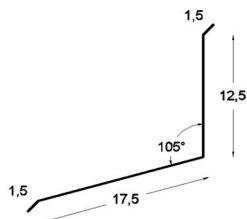

- SCOSSALINA TETTO-PARETE

Sviluppo cm. 33
Disponibile in: Rame - Lamiera zincata
Lamiera preverniciata (tdm, color rame, antracite, bianco 9010, bianco 1013, bianco grigio, rosso siena)
Alluminio preverniciato (grest, tdm, corten silver, rame antico)