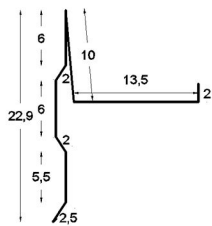

- TESTATA per PANNELLO COIBENTATO

Disponibile in: Lamiera preverniciata (tdm, bianco grigio,
rosso siena)

- SCOSSALINA SOTTOTEGOLA

Sviluppo cm. 38
Disponibile in: Rame - Lamiera zincata
Lamiera preverniciata (tdm, color rame, antracite, bianco 9010, bianco 1013, bianco grigio, rosso siena)
Alluminio preverniciato (grest, tdm, corten silver, rame antico)