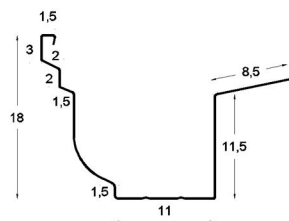

- GRONDA CAPITELLO tipo VIOLETTA

Sviluppo cm. 55
Disponibile in: Rame - Lamiera zincata
Lamiera preverniciata (tdm, color rame, antracite, bianco 9010, bianco 1013, bianco grigio, rosso siena)
Alluminio preverniciato (grest, tdm, corten silver, rame antico)

- TESTATA SEMPLICE per GRONDA CAPITELLO tipo VIOLETTA

Disponibile in: Rame - Lamiera zincata
Lamiera preverniciata (tdm, color rame, antracite, bianco 9010, bianco 1013, bianco grigio, rosso siena)
Alluminio preverniciato (grest, tdm, corten silver, rame antico)