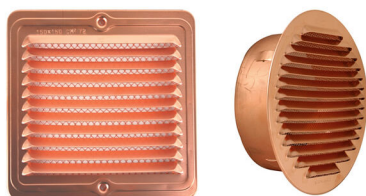

- COLLARE PER PLUVIALE

D. mm 80 - D. mm 100
Disponibile in: Rame - Lamiera zincata
Lamiera preverniciata (tdm, color rame, antracite, bianco 9010, bianco 1013, bianco grigio, rosso siena)

- DISTANZIATORI PER COLLARI

Disponibile in: Ferro zincato giallo
Cm 1 - 2 - 3 - 4 - 5

- PETTINE PARAPASSERO

Disponibile in: Inox - Rame - Lamiera preverniciata tdm

- DISSUASORE PER VOLATILI

Disponibile in: Inox - Rame

- ANGOLI ESTERNI DI GRONDA

Disponibile per gronda Semitonda, Capitello, tipo Violetta e Ionica

- ANGOLI INTERNI DI GRONDA

Disponibile per gronda Semitonda, Capitello, tipo Violetta e Ionica

- BORCHIE COPRI TASSELLO

Disponibile in: Rame - Lamiera zincata
Lamiera preverniciata (tdm, color rame, antracite, bianco 9010,
bianco 1013, bianco grigio, rosso siena)
Alluminio preverniciato (grest, corten silver, rame antico)