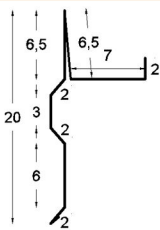

- SCOSSALINA SOTTOTEGOLA

Sviluppo cm. 38
Disponibile in: Rame - Lamiera zincata
Lamiera preverniciata (tdm, color rame, antracite, bianco 9010, bianco 1013, bianco grigio, rosso siena)
Alluminio preverniciato (grest, tdm, corten silver, rame antico)