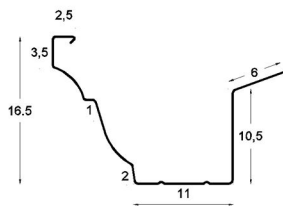

- GRONDA CAPITELLO

Sviluppo cm. 50
Disponibile in: Rame - Lamiera zincata
Lamiera preverniciata (tdm, color rame, antracite, bianco 9010, bianco 1013, bianco grigio, rosso siena)
Alluminio preverniciato (grest, tdm, corten silver, rame antico)

- TESTATA SEMPLICE per GRONDA CAPITELLO

Disponibile in: Rame - Lamiera zincata
Lamiera preverniciata (tdm, color rame, antracite, bianco 9010, bianco 1013, bianco grigio, rosso siena)
Alluminio preverniciato (grest, tdm, corten silver, rame antico)