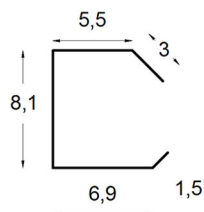

- TESTATA per GRONDA PANNELLO

Disponibile in: Rame - Lamiera zincata
Lamiera preverniciata (tdm, color rame, antracite, bianco 9010,
bianco 1013, bianco grigio, rosso siena)
Alluminio preverniciato (grest, tdm, corten silver, rame antico)

- SCOSSALINA LATERALE

Sviluppo cm. 25
Disponibile in: Rame - Lamiera zincata
Lamiera preverniciata (tdm, color rame, antracite, bianco 9010,
bianco 1013, bianco grigio, rosso siena)
Alluminio preverniciato (grest, tdm, corten silver, rame antico)