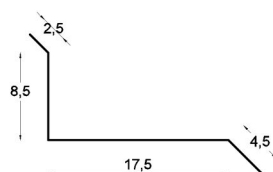

- SCOSSALINA TETTO-PARETE

Sviluppo cm. 33
Disponibile in: Rame - Lamiera zincata
Lamiera preverniciata (tdm, color rame, antracite, bianco 9010,
bianco 1013, bianco grigio, rosso siena)
Alluminio preverniciato (grest, tdm, corten silver, rame antico)